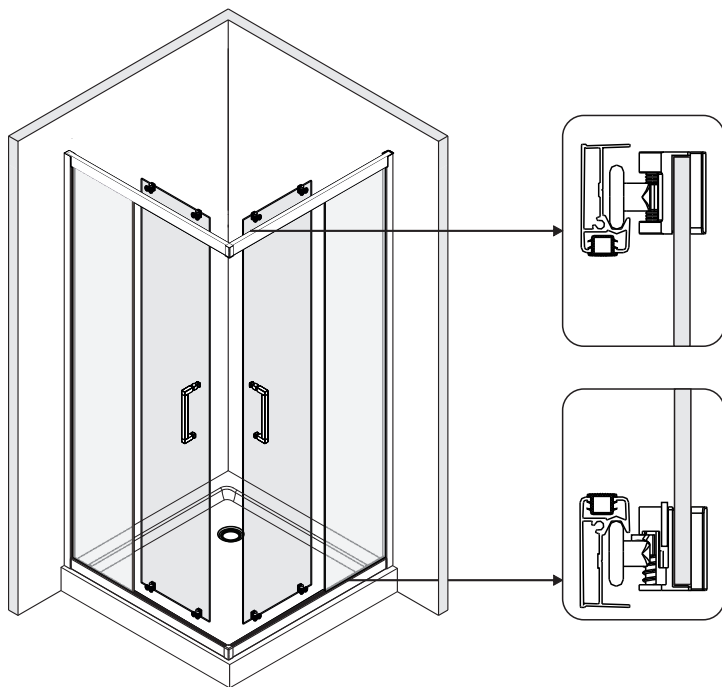

№	Description/Beschreibung/Наименование	pcs Stück шт.	№	Description/Beschreibung/Наименование	pcs Stück шт.
1	Screw M6x18 / Linsenblechschaube M6x18 / Саморез M6x18	4	13	Wall profile gasket / Wandprofilichtung / Пристенный уплотнитель	2
2	Rail profile / Führungsprofil / Направляющий профиль	2	14	Handle / Türgriffe / Ручка	2
3	Rail Connector / Schienenverbinder / Соединитель направляющие профилей	2	15	Magnet seal / Magnetischer Dichtung / Магнитный уплотнитель	2
4	Rail slot spacer / Stopper Rollen / Ограничители роликов	8	16	Fixed glass / Festverglasung / Боковая панель	2
5	Squeeze gasket / Klemmprofil / Зажимной уплотнитель	4	17	Screw M4x10 / Linsenblechschaube M4x10 / Саморез M4x10	4
6	Profile cap / Stecker Profil / Заглушка профиля	2	18	Profile / Profil / Профиль	2
7	Screw base / Schraubring / Винтовое кольцо	10	19	Water-retaining gasket / Wasserabweisend Silikonichtung / Водоотталкивающий силиконовый уплотнитель	2
8	Rail profile / Führungsprofil / Направляющий профиль	4	20	Screw cap / Kopschrauben / Декоративная заглушка	8
9	Wall anchor / Dübel / Дюбель	10	21	Gasket / Dichtung / Уплотнитель	4
10	Moving door / Schiebetür / Раздвижная дверь	2	22	Bottom rail / Untere Rollen / Нижние ролики	4
11	Wall profile / Wand-Profil / Пристенный профиль	2	23	Rail profile / Führungsprofil / Направляющий профиль	2
12	Screw ST4x40 / Linsenblechschaube ST4x40 / Саморез ST4x40	10	24	Installation tool / Werkzeug für die Installation / Инструмент для установки	1

SIZE	X, mm	Y, mm
900	878.5~893.5	878.5~893.5
1000	978.5~993.5	978.5~993.5

4

5

6

7

8

9

10