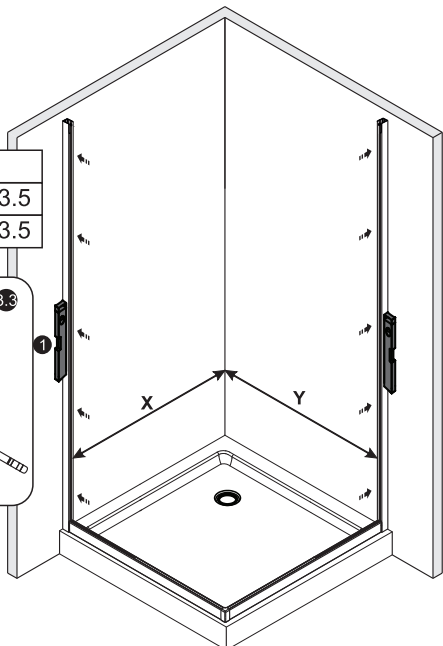

*Сверла для каменной стены

Measuring tape
Maßband
Рулетка

Set square
Anschlagwinkel
Угольник

Pencil
Bleistift
Карандаш

Mallet
Mallet
Деревянный молоток

1

2

3

SIZE	X, mm	Y, mm
900	878.5~893.5	878.5~893.5
1000	978.5~993.5	978.5~993.5

4

5

6

7

8

9

10