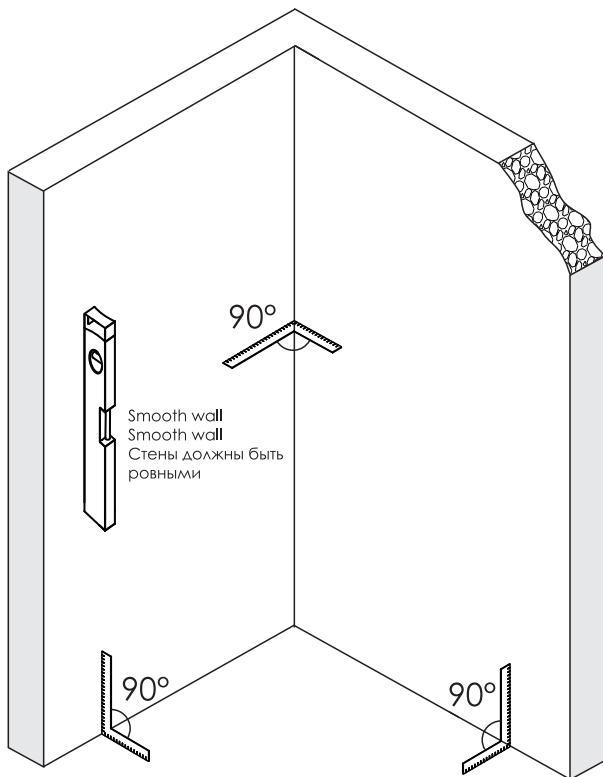

Preparation / Vorbereitung / Подготовка

Tools and materials required / Werkzeuge und Materialien benötigt / Необходимые инструменты и материалы (в комплект не входят)

*Сверла для каменной стены