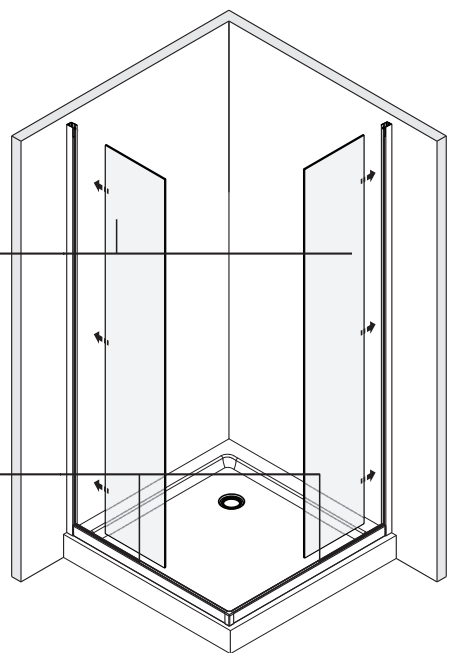

*Сверла для каменной стены

Measuring tape
Maßband
Рулетка

Set square
Anschlagwinkel
Угольник

Pencil
Bleistift
Карандаш

Mallet
Mallet
Деревянный молоток

1

2

3

SIZE	X, mm	Y, mm
900	878.5~893.5	878.5~893.5
1000	978.5~993.5	978.5~993.5

4

5

6

7

8

9

10