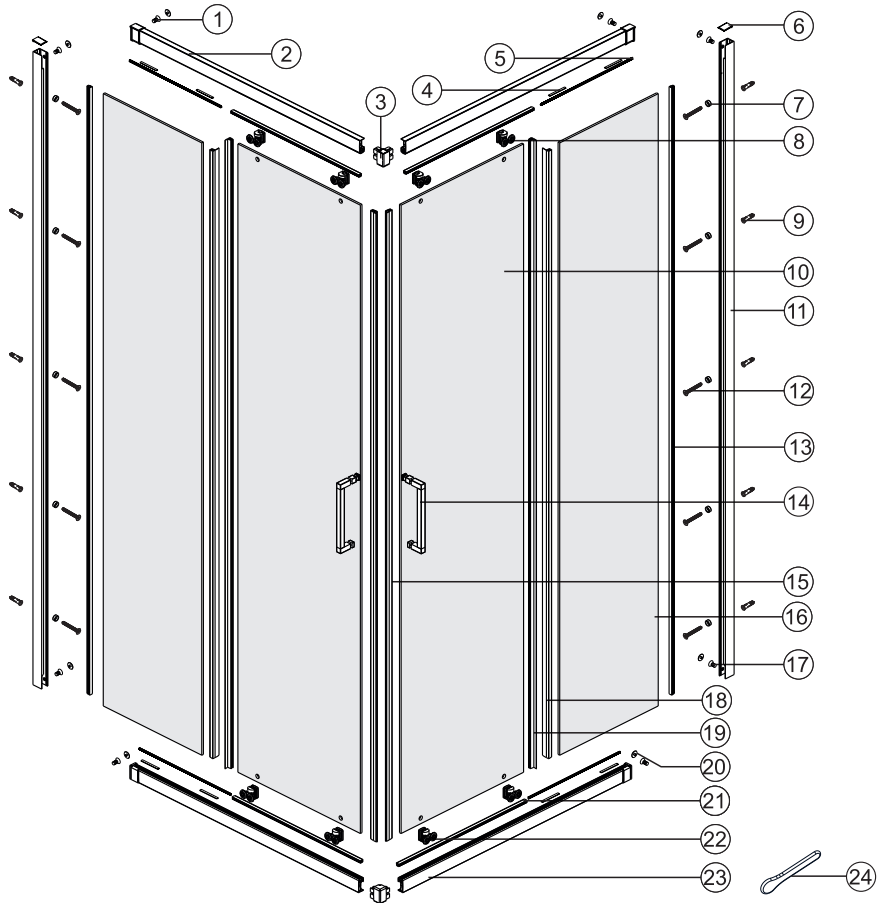

Detailization / Details / В комплект входит
Main 41S03, Main 41S19, Dill 61S03

SIZE	X, mm	Y, mm
900X900	878.5~893.5	878.5~893.5
1000X1000	978.5~993.5	978.5~993.5

Detailization / Details / В комплект входит
Main 41S03, Main 41S19, Dill 61S03

№	Description/Beschreibung/Наименование	pcs Stück шт.	№	Description/Beschreibung/Наименование	pcs Stück шт.
1	Screw M6x18 / Linsenblechschaube M6x18 / Саморез M6x18	4	13	Wall profile gasket / Wandprofilichtung / Пристенный уплотнитель	2
2	Rail profile / Führungsprofil / Направляющий профиль	2	14	Handle / Türgriffe / Ручка	2
3	Rail Connector / Schienenverbinder / Соединитель направляющие профилей	2	15	Magnet seal / Magnetischer Dichtung / Магнитный уплотнитель	2
4	Rail slot spacer / Stopper Rollen / Ограничители роликов	8	16	Fixed glass / Festverglasung / Боковая панель	2
5	Squeeze gasket / Klemmprofil / Зажимной уплотнитель	4	17	Screw M4x10 / Linsenblechschaube M4x10 / Саморез M4x10	4
6	Profile cap / Stecker Profil / Заглушка профиля	2	18	Profile / Profil / Профиль	2
7	Screw base / Schraubring / Винтовое кольцо	10	19	Water-retaining gasket / Wasserabweisend Silikonichtung / Водоотталкивающий силиконовый уплотнитель	2
8	Rail profile / Führungsprofil / Направляющий профиль	4	20	Screw cap / Kopschrauben / Декоративная заглушка	8
9	Wall anchor / Dübel / Дюбель	10	21	Gasket / Dichtung / Уплотнитель	4
10	Moving door / Schiebetür / Раздвижная дверь	2	22	Bottom rail / Untere Rollen / Нижние ролики	4
11	Wall profile / Wand-Profil / Пристенный профиль	2	23	Rail profile / Führungsprofil / Направляющий профиль	2
12	Screw ST4x40 / Linsenblechschaube ST4x40 / Саморез ST4x40	10	24	Installation tool / Werkzeug für die Installation / Инструмент для установки	1

SIZE	X, mm	Y, mm
900	878.5~893.5	878.5~893.5
1000	978.5~993.5	978.5~993.5

4

5

6

7

8

9

10