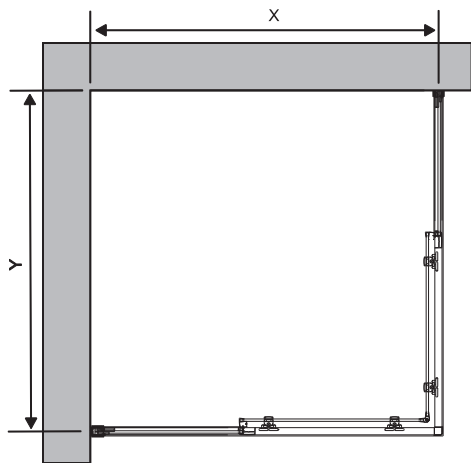

Detailization / Details / В комплект входит
Main 41S03, Main 41S19, Dill 61S03

SIZE	X, mm	Y, mm
900X900	878.5~893.5	878.5~893.5
1000X1000	978.5~993.5	978.5~993.5

Detailization / Details / В комплект входит
Main 41S03, Main 41S19, Dill 61S03

№	Description/Beschreibung/Наименование	pcs Stück шт.	№	Description/Beschreibung/Наименование	pcs Stück шт.
1	Screw M6x18 / Linsenblechschaube M6x18 / Саморез M6x18	4	13	Wall profile gasket / Wandprofilichtung / Пристенный уплотнитель	2
2	Rail profile / Führungsprofil / Направляющий профиль	2	14	Handle / Türgriffe / Ручка	2
3	Rail Connector / Schienenverbinder / Соединитель направляющие профилей	2	15	Magnet seal / Magnetischer Dichtung / Магнитный уплотнитель	2
4	Rail slot spacer / Stopper Rollen / Ограничители роликов	8	16	Fixed glass / Festverglasung / Боковая панель	2
5	Squeeze gasket / Klemmprofil / Зажимной уплотнитель	4	17	Screw M4x10 / Linsenblechschaube M4x10 / Саморез M4x10	4
6	Profile cap / Stecker Profil / Заглушка профиля	2	18	Profile / Profil / Профиль	2
7	Screw base / Schraubring / Винтовое кольцо	10	19	Water-retaining gasket / Wasserabweisend Silikonichtung / Водоотталкивающий силиконовый уплотнитель	2
8	Rail profile / Führungsprofil / Направляющий профиль	4	20	Screw cap / Kopschrauben / Декоративная заглушка	8
9	Wall anchor / Dübel / Дюбель	10	21	Gasket / Dichtung / Уплотнитель	4
10	Moving door / Schiebetür / Раздвижная дверь	2	22	Bottom rail / Untere Rollen / Нижние ролики	4
11	Wall profile / Wand-Profil / Пристенный профиль	2	23	Rail profile / Führungsprofil / Направляющий профиль	2
12	Screw ST4x40 / Linsenblechschaube ST4x40 / Саморез ST4x40	10	24	Installation tool / Werkzeug für die Installation / Инструмент для установки	1

SIZE	X, mm	Y, mm
900	878.5~893.5	878.5~893.5
1000	978.5~993.5	978.5~993.5

4

5

6

7

8

9

10