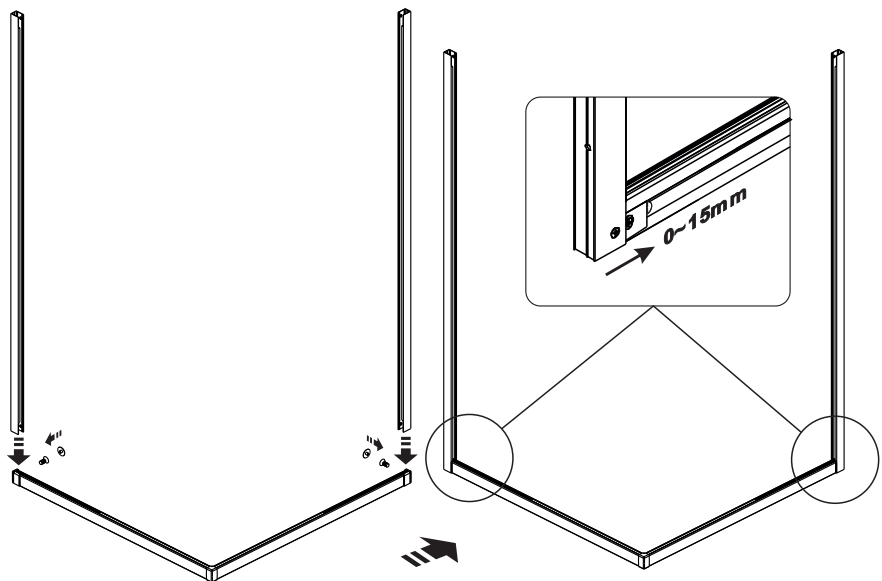

*Сверла для каменной стены

Measuring tape
Maßband
Рулетка

Set square
Anschlagwinkel
Угольник

Pencil
Bleistift
Карандаш

Mallet
Mallet
Деревянный молоток

1

2

3

SIZE	X, mm	Y, mm
900	878.5~893.5	878.5~893.5
1000	978.5~993.5	978.5~993.5

4

5

6

7

8

9

10