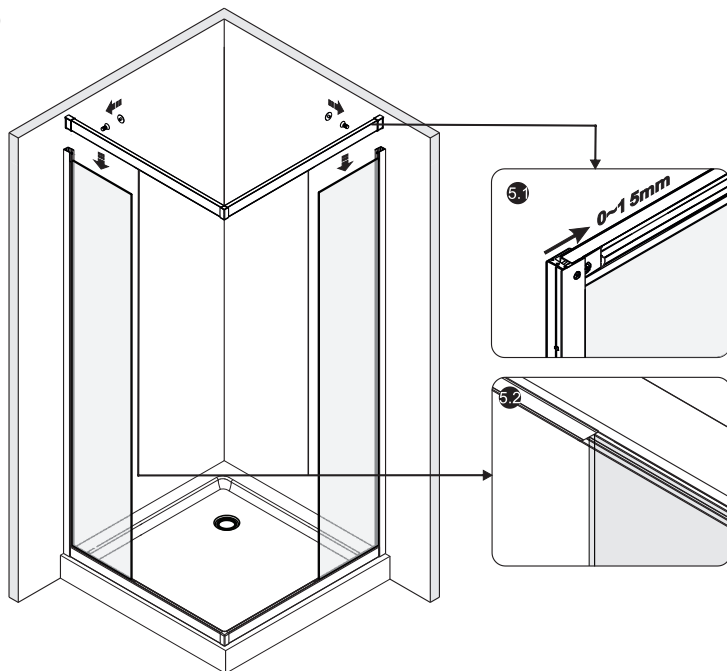

*Сверла для каменной стены

Measuring tape
Maßband
Рулетка

Set square
Anschlagwinkel
Угольник

Pencil
Bleistift
Карандаш

Mallet
Mallet
Деревянный молоток

1

2

3

SIZE	X, mm	Y, mm
900	878.5~893.5	878.5~893.5
1000	978.5~993.5	978.5~993.5

4

5

6

7

8

9

10