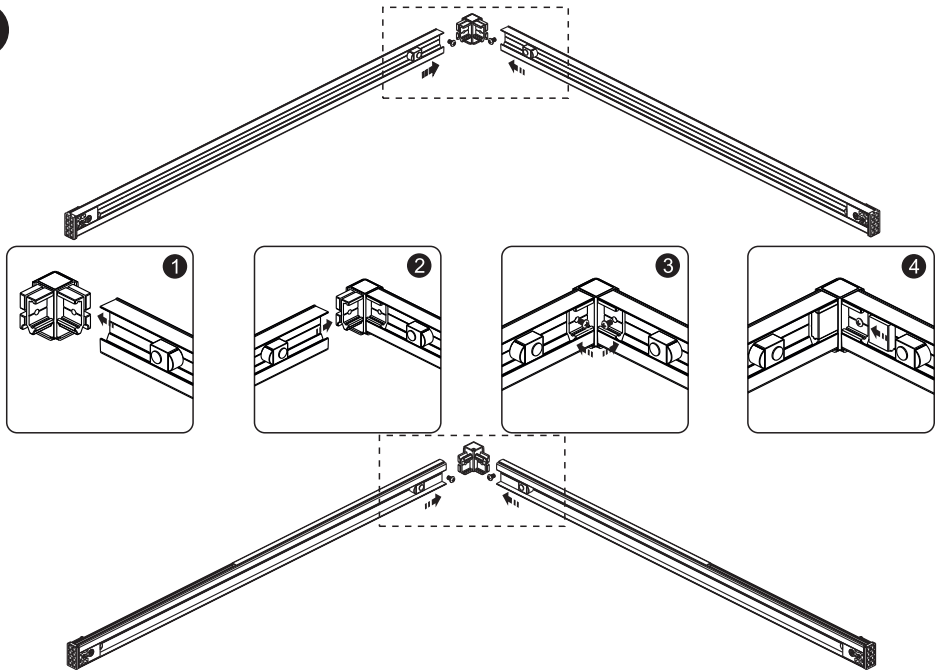

*Сверла для каменной стены

Measuring tape
Maßband
Рулетка

Set square
Anschlagwinkel
Угольник

Pencil
Bleistift
Карандаш

Mallet
Mallet
Деревянный молоток

1

2

3

SIZE	X, mm	Y, mm
900	878.5~893.5	878.5~893.5
1000	978.5~993.5	978.5~993.5

4

5

6

7

8

9

10