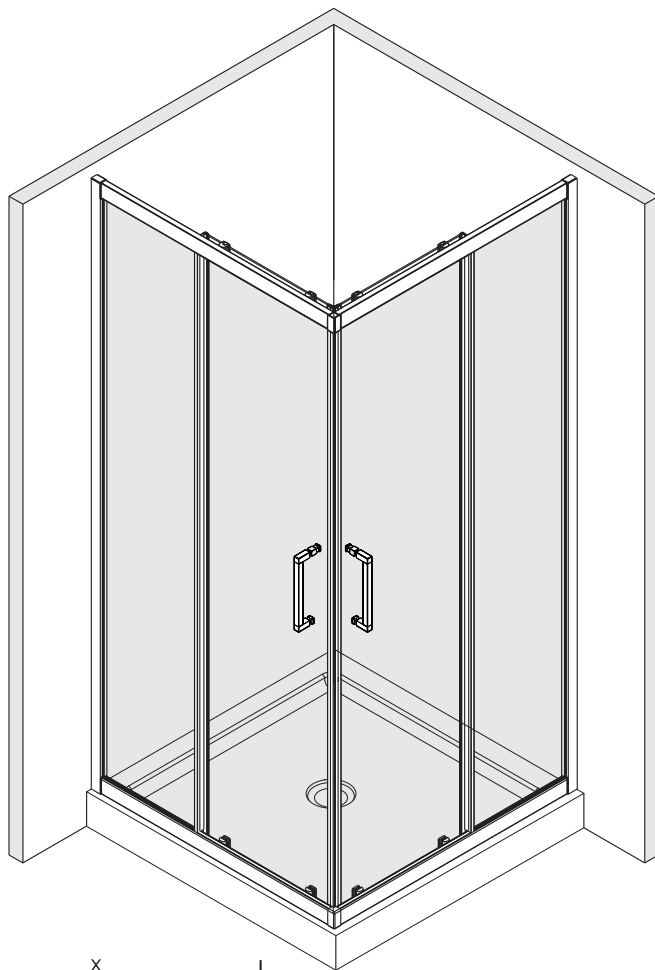

Detailization / Details / В комплект входит
Main 41S03, Main 41S19, Dill 61S03

SIZE	X, mm	Y, mm
900X900	878.5~893.5	878.5~893.5
1000X1000	978.5~993.5	978.5~993.5

Detailization / Details / В комплект входит
Main 41S03, Main 41S19, Dill 61S03

№	Description/Beschreibung/Наименование	pcs Stück шт.	№	Description/Beschreibung/Наименование	pcs Stück шт.
1	Screw M6x18 / Linsenblechschaube M6x18 / Саморез M6x18	4	13	Wall profile gasket / Wandprofilichtung / Пристенный уплотнитель	2
2	Rail profile / Führungsprofil / Направляющий профиль	2	14	Handle / Türgriffe / Ручка	2
3	Rail Connector / Schienenverbinder / Соединитель направляющие профилей	2	15	Magnet seal / Magnetischer Dichtung / Магнитный уплотнитель	2
4	Rail slot spacer / Stopper Rollen / Ограничители роликов	8	16	Fixed glass / Festverglasung / Боковая панель	2
5	Squeeze gasket / Klemmprofil / Зажимной уплотнитель	4	17	Screw M4x10 / Linsenblechschaube M4x10 / Саморез M4x10	4
6	Profile cap / Stecker Profil / Заглушка профиля	2	18	Profile / Profil / Профиль	2
7	Screw base / Schraubring / Винтовое кольцо	10	19	Water-retaining gasket / Wasserabweisend Silikonichtung / Водоотталкивающий силиконовый уплотнитель	2
8	Rail profile / Führungsprofil / Направляющий профиль	4	20	Screw cap / Kopschrauben / Декоративная заглушка	8
9	Wall anchor / Dübel / Дюбель	10	21	Gasket / Dichtung / Уплотнитель	4
10	Moving door / Schiebetür / Раздвижная дверь	2	22	Bottom rail / Untere Rollen / Нижние ролики	4
11	Wall profile / Wand-Profil / Пристенный профиль	2	23	Rail profile / Führungsprofil / Направляющий профиль	2
12	Screw ST4x40 / Linsenblechschaube ST4x40 / Саморез ST4x40	10	24	Installation tool / Werkzeug für die Installation / Инструмент для установки	1

SIZE	X, mm	Y, mm
900	878.5~893.5	878.5~893.5
1000	978.5~993.5	978.5~993.5

4

5

6

7

8

9

10